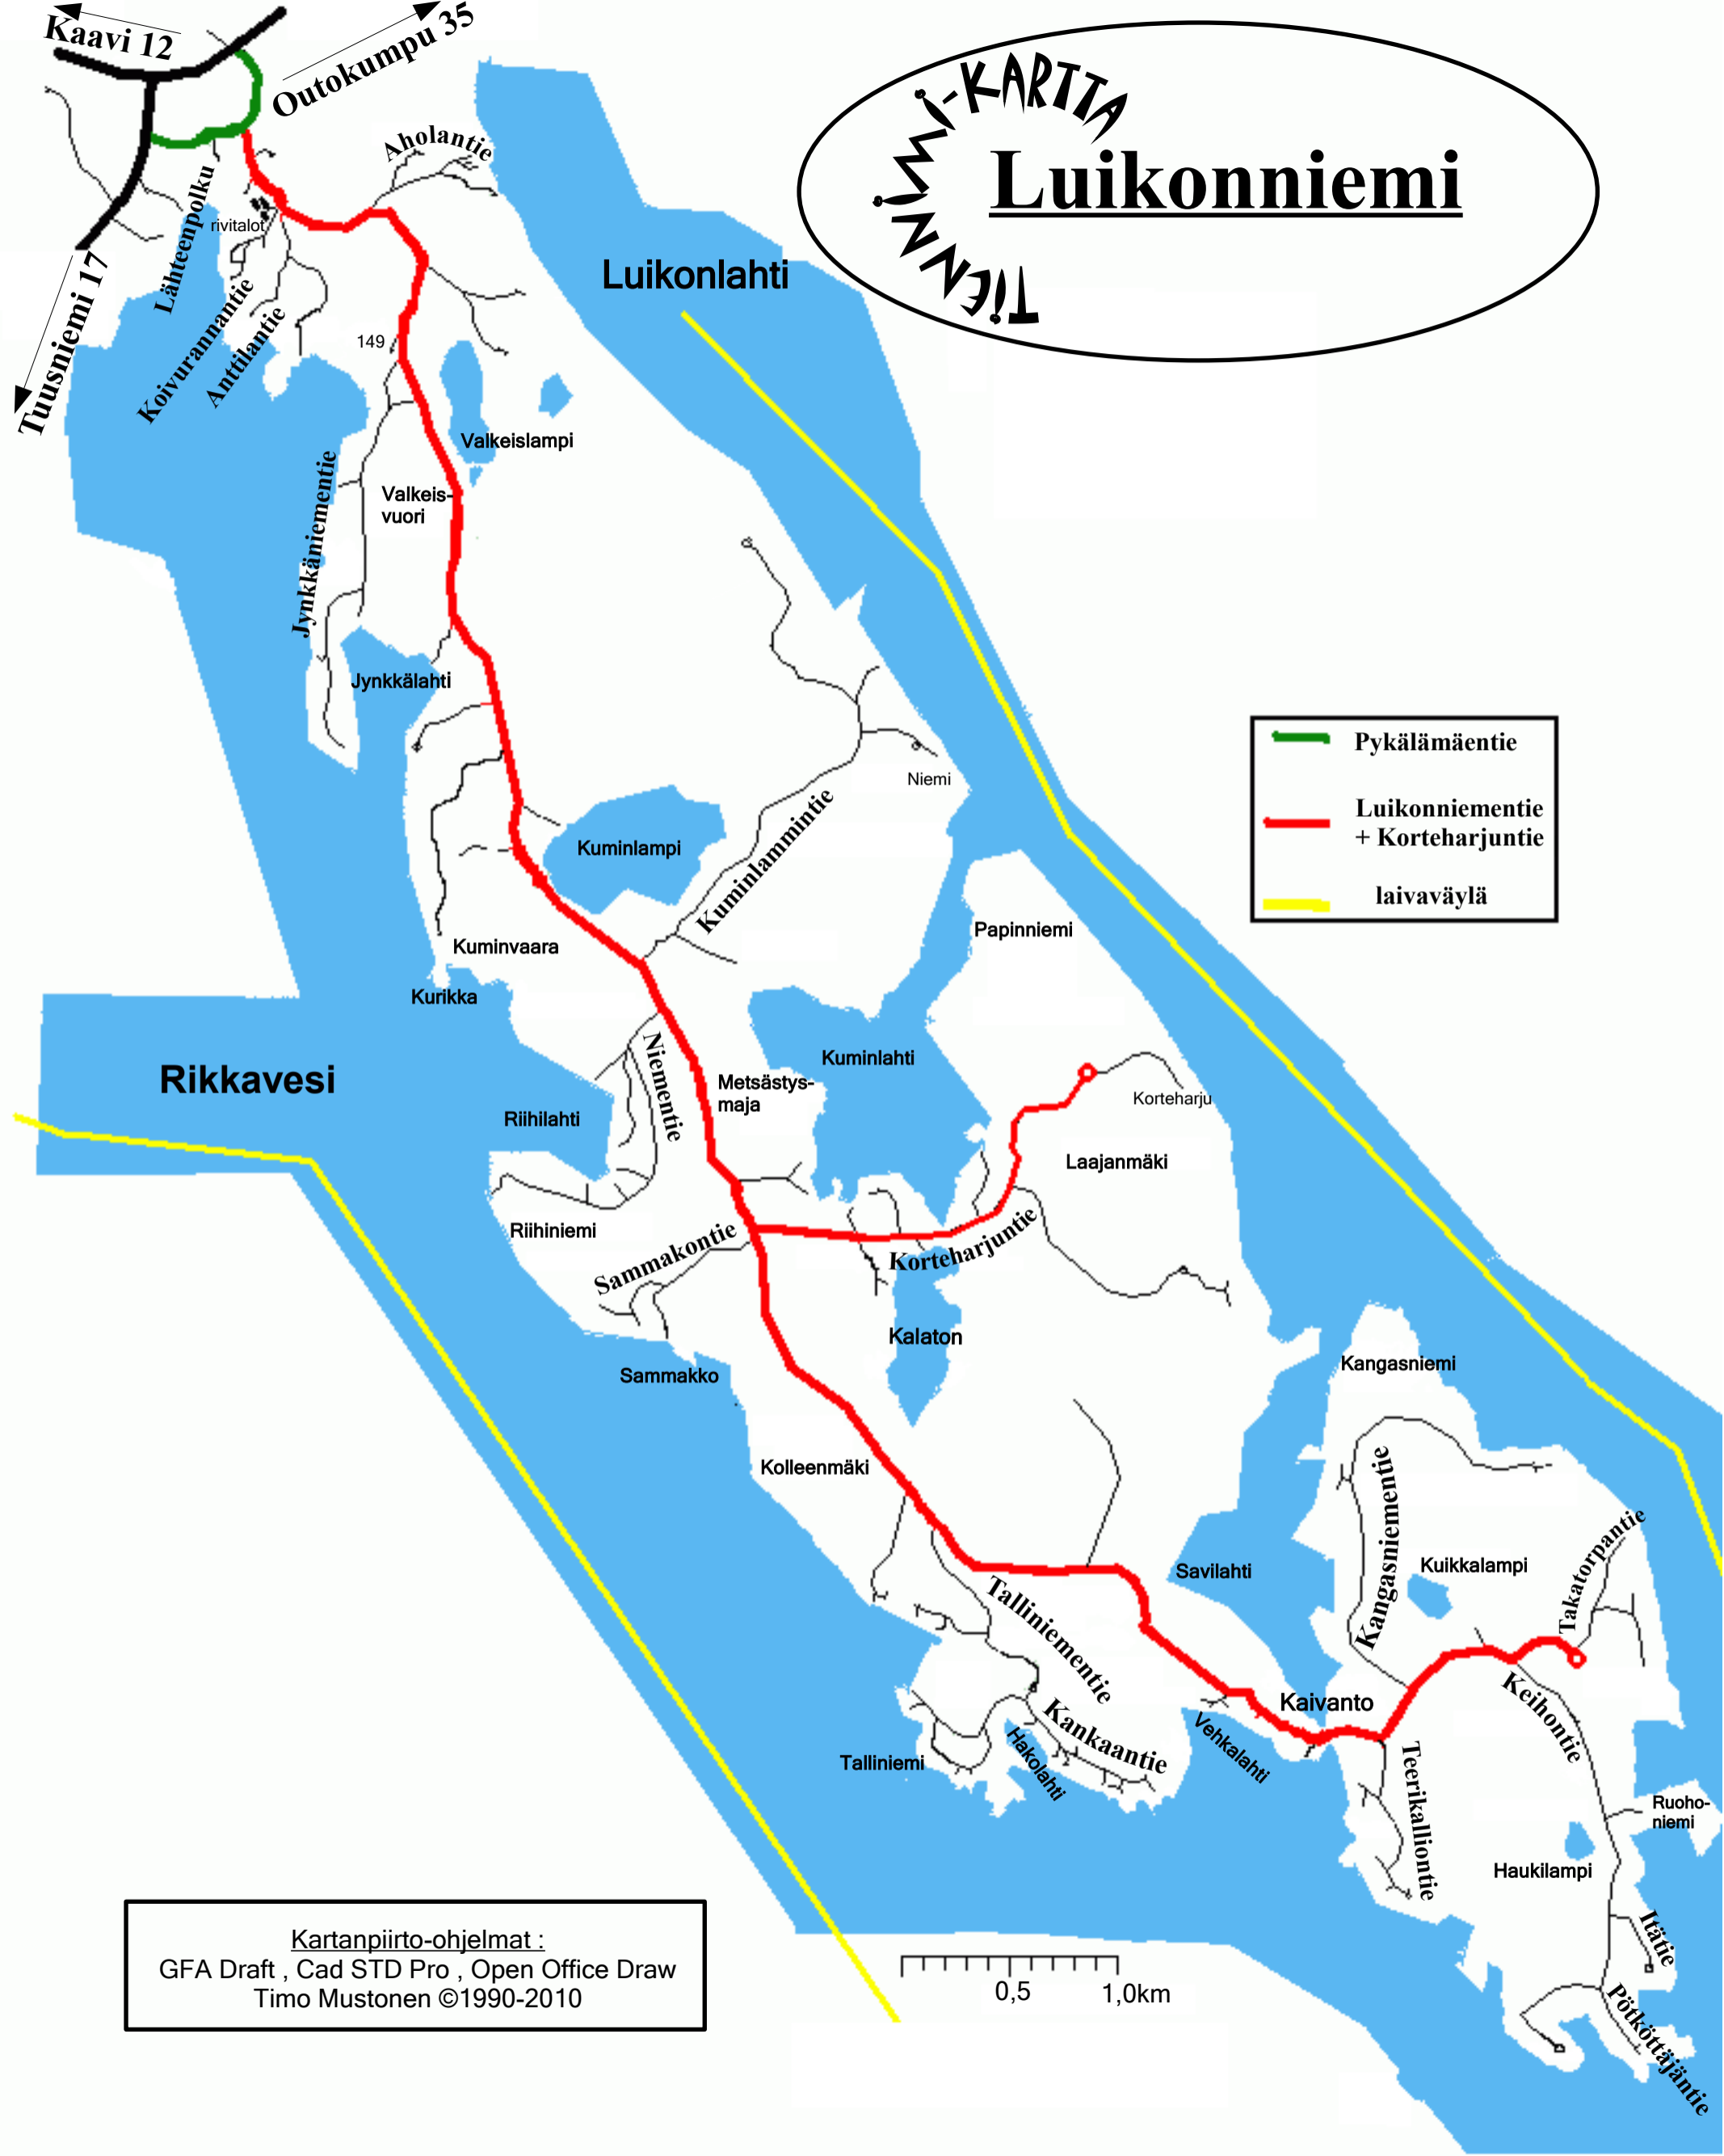

# TIENMINI-KARTTA Luikonniemi

- Pykälämäentie
- Luikonniementie + Kortteharjuntie
- laivaväylä

Kartanpiirto-ohjelmat :  
 GFA Draft , Cad STD Pro , Open Office Draw  
 Timo Mustonen ©1990-2010